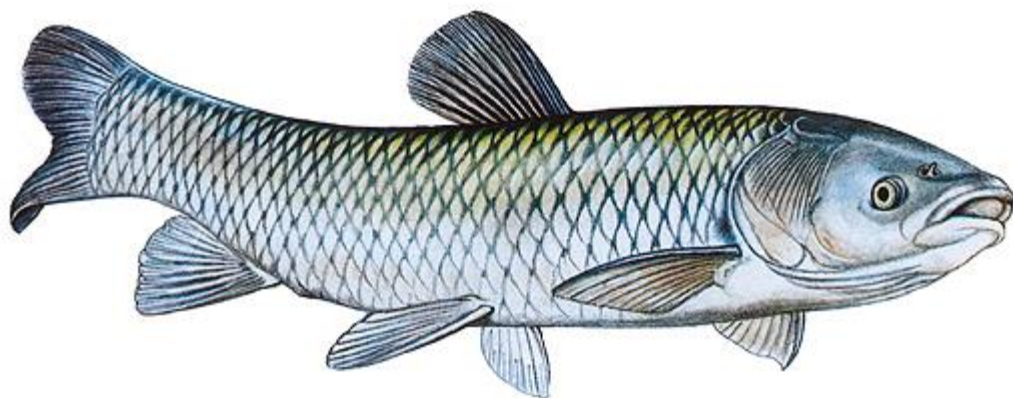

RYBY

Osteichthyes

LALOKOPLOUTVÉ

latimérie podivná (*Latimeria chalumnae*)

DVOJDYŠNÉ

bahník australský (*Neoceratodus forsteri*)

PAPRSKOPLOUTVÉ sladkovodní ryby

kapr obecný (*Cyprinus carpio*)

štika obecná (*Esox lucius*)

okoun říční (*Perca fluviatilis*)

candát obecný (*Sander lucioperca*)

sumec obecný (*Silurus glanis*)

úhoř říční (*Anguilla anguilla*)

amur bílý (*Ctenopharyngodon idella*)

cejn velký (*Abramis brama*)