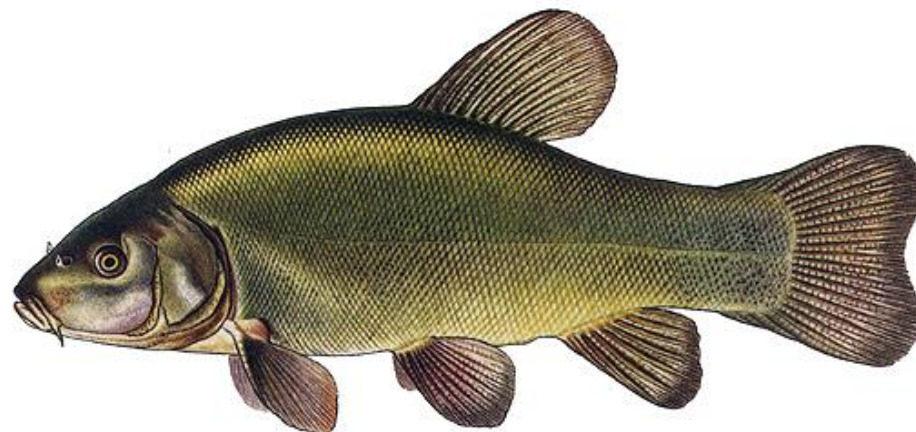

RYBY

Osteichthyes

LALOKOPLOUTVÉ

latimérie podivná (*Latimeria chalumnae*)

DVOJDYŠNÉ

bahník australský (*Neoceratodus forsteri*)

PAPRSKOPLOUTVÉ sladkovodní ryby

kapr obecný (*Cyprinus carpio*)

karas obecný (*Carassius carassius*)

lín obecný (*Tinca tinca*)

jelec tloušť (*Leuciscus cephalus*)

parma obecná (*Barbus barbus*)

pstruh obecný potoční (*Salmo trutta fario*)

lipan podhorní (*Thymallus thymallus*)