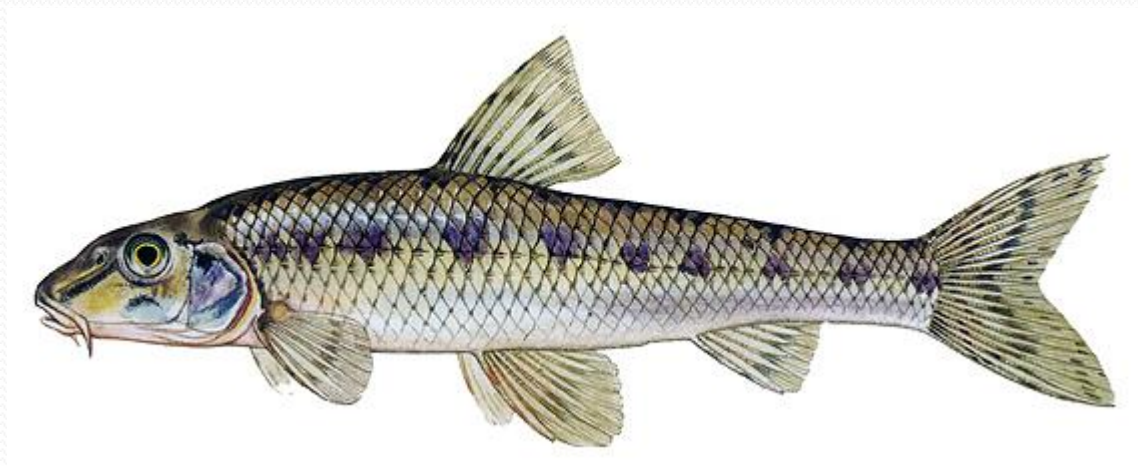

hrouzek obecný (*Gobio gobio*)