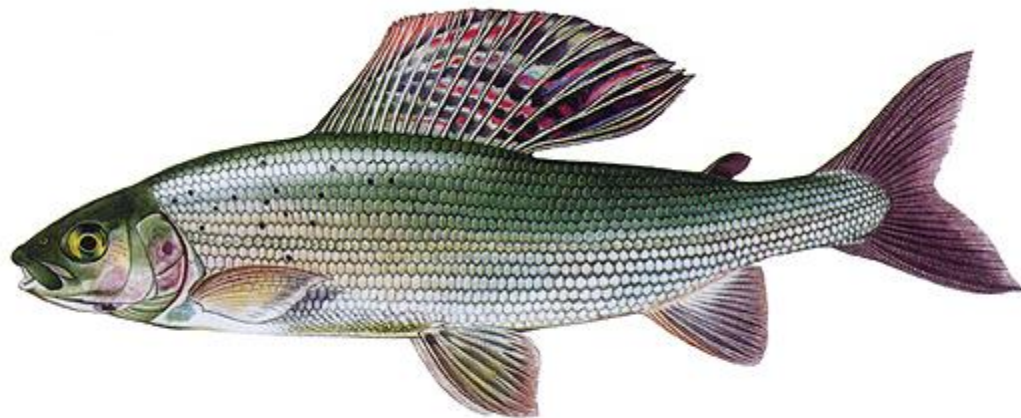

RYBY

Osteichthyes

LALOKOPLOUTVÉ

latimérie podivná (*Latimeria chalumnae*)

DVOJDYŠNÉ

bahník australský (*Neoceratodus forsteri*)

PAPRSKOPLOUTVÉ sladkovodní ryby

kapr obecný (*Cyprinus carpio*)

karas obecný (*Carassius carassius*)

lín obecný (*Tinca tinca*)

jelec tloušť (*Leuciscus cephalus*)

parma obecná (*Barbus barbus*)

pstruh obecný potoční (*Salmo trutta fario*)

lipan podhorní (*Thymallus thymallus*)

štika obecná (*Esox lucius*)

okoun říční (*Perca fluviatilis*)

candát obecný (*Sander lucioperca*)

sumec obecný (*Silurus glanis*)

úhoř říční (*Anguilla anguilla*)

amur bílý (*Ctenopharyngodon idella*)

cejn velký (*Abramis brama*)