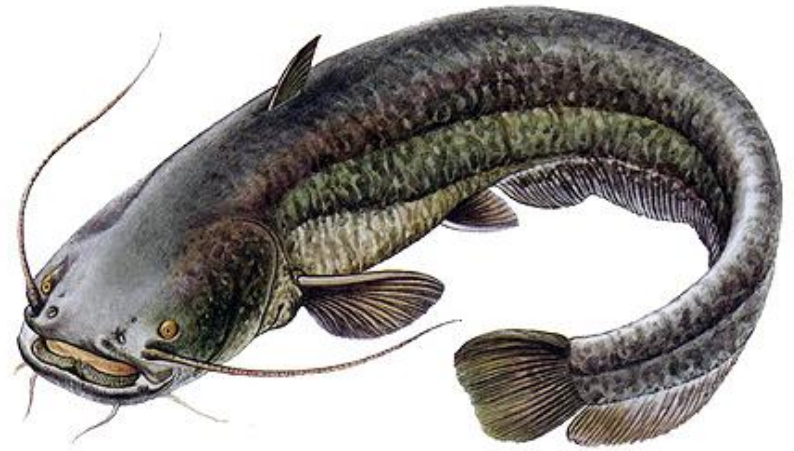

RYBY

Osteichthyes

LALOKOPLOUTVÉ

latimérie podivná (*Latimeria chalumnae*)

DVOJDYŠNÉ

bahník australský (*Neoceratodus forsteri*)

PAPRSKOPLOUTVÉ sladkovodní ryby

kapr obecný (*Cyprinus carpio*)

štika obecná (*Esox lucius*)

okoun říční (*Perca fluviatilis*)

candát obecný (*Sander lucioperca*)

sumec obecný (*Silurus glanis*)

úhoř říční (*Anguilla anguilla*)

amur bílý (*Ctenopharyngodon idella*)

cejn velký (*Abramis brama*)