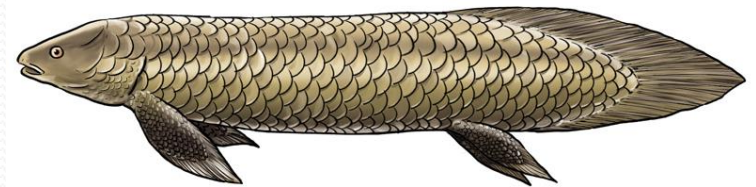

RYBY

Osteichthyes

LALOKOPLOUTVÉ

latimérie podivná (*Latimeria chalumnae*)

DVOJDYŠNÉ

bahník australský (*Neoceratodus forsteri*)

PAPRSKOPLOUTVÉ sladkovodní ryby

kapr obecný (*Cyprinus carpio*)

karas obecný (*Carassius carassius*)

lín obecný (*Tinca tinca*)

jelec tloušť (*Leuciscus cephalus*)

parma obecná (*Barbus barbus*)

pstruh obecný potoční (*Salmo trutta fario*)

lipan podhorní (*Thymallus thymallus*)

štika obecná (*Esox lucius*)

okoun říční (*Perca fluviatilis*)

candát obecný (*Sander lucioperca*)

sumec obecný (*Silurus glanis*)

úhoř říční (*Anguilla anguilla*)

amur bílý (*Ctenopharyngodon idella*)

cejn velký (*Abramis brama*)