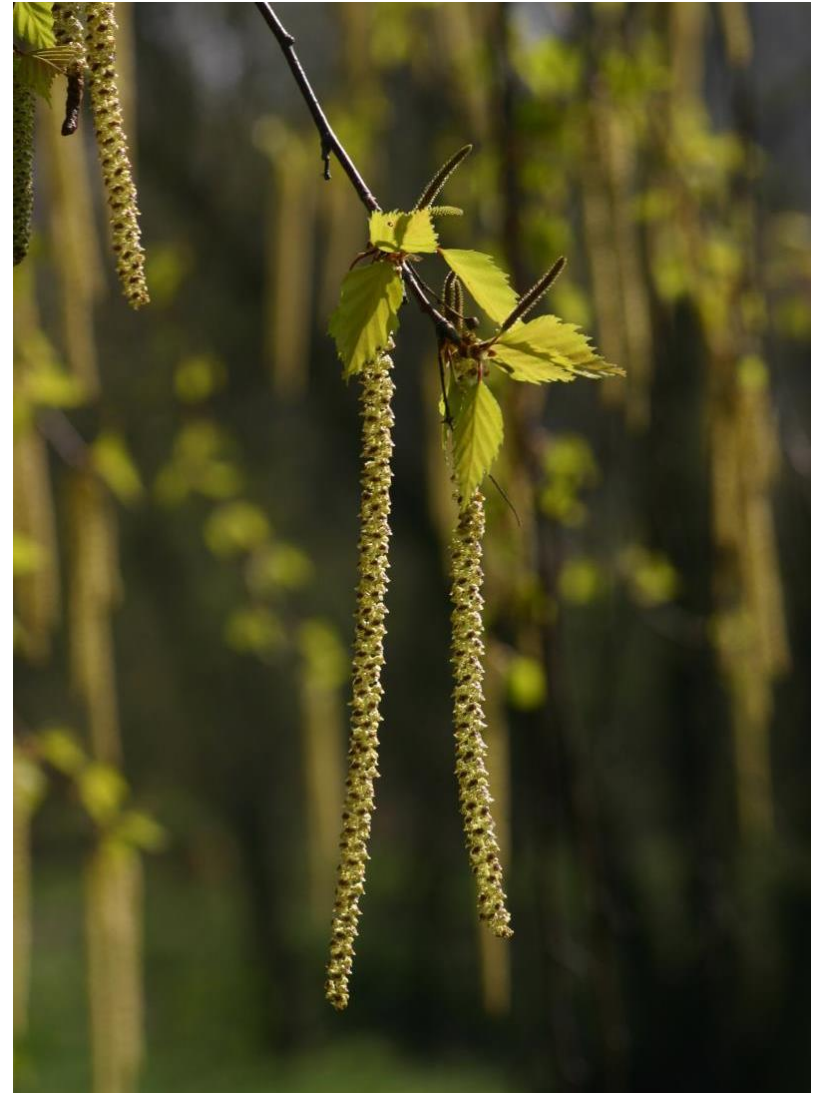

STROMY

poznávačka

Jedle bělokorá

Borovice vejmutovka

Borovice lesní

Jalovec obecný

Modřín opadavý

Smrk ztepilý

Tis červený

Jinan dvoulaločný

Bříza bělokorá

Buk lesní

Dub letní

Habr obecný

Javor mlíč

Lípa srdčitá

Topol černý

Vrba jíva