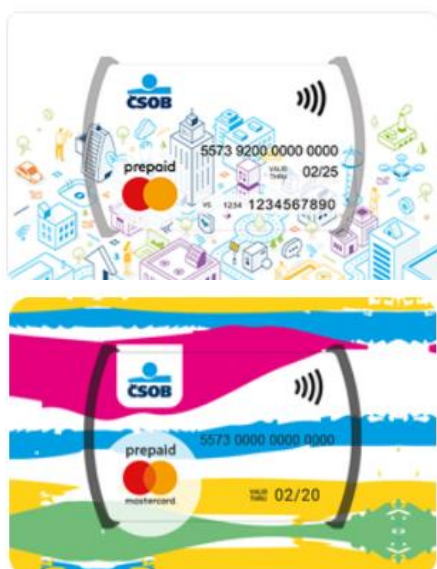

Nový typ klíčenky

Pokud máte zájem používat klíčenku i nadále pro placení je nutné zakoupit si **novou klíčenku za 124 Kč v budově školy**.

Novou klíčenku je nutné zaregistrovat všude tam, kde byla používána původní (kolárna, Městská knihovna, aj.) a požádat přitom o zrušení předchozí klíčenky, aby ji nikdo nemohl zneužít.

Platební funkci nové klíčenky aktivujete registrací na webových stránkách www.kartabezuctu.cz. Po registraci získáte přístup do privátní části webových stránek, kde najdete informace o transakcích a další možnosti obsluhy.

Některé ze zajímavých možností obsluhy v privátní části webových stránek bychom Vám rádi připomněli:

- **zabezpečení internetových plateb** – prostřednictvím této volby si nastavujete platby na internetu včetně výše limitu nebo je naopak vypínáte.
- **vybití karty** – požadavek o vybití klíčenky můžete zadat pod záložkou Transakce – Vybití karty.

Nová klíčenka má odlišné Obchodní podmínky a Sazebník od původního produktu. Jejich aktuální znění obdržíte po registraci klíčenky na e-mail. Najdete je také webové stránce www.kartabezuctu.cz v části Ceník a dokumenty (dokumenty pro Předplacenou platební kartu).